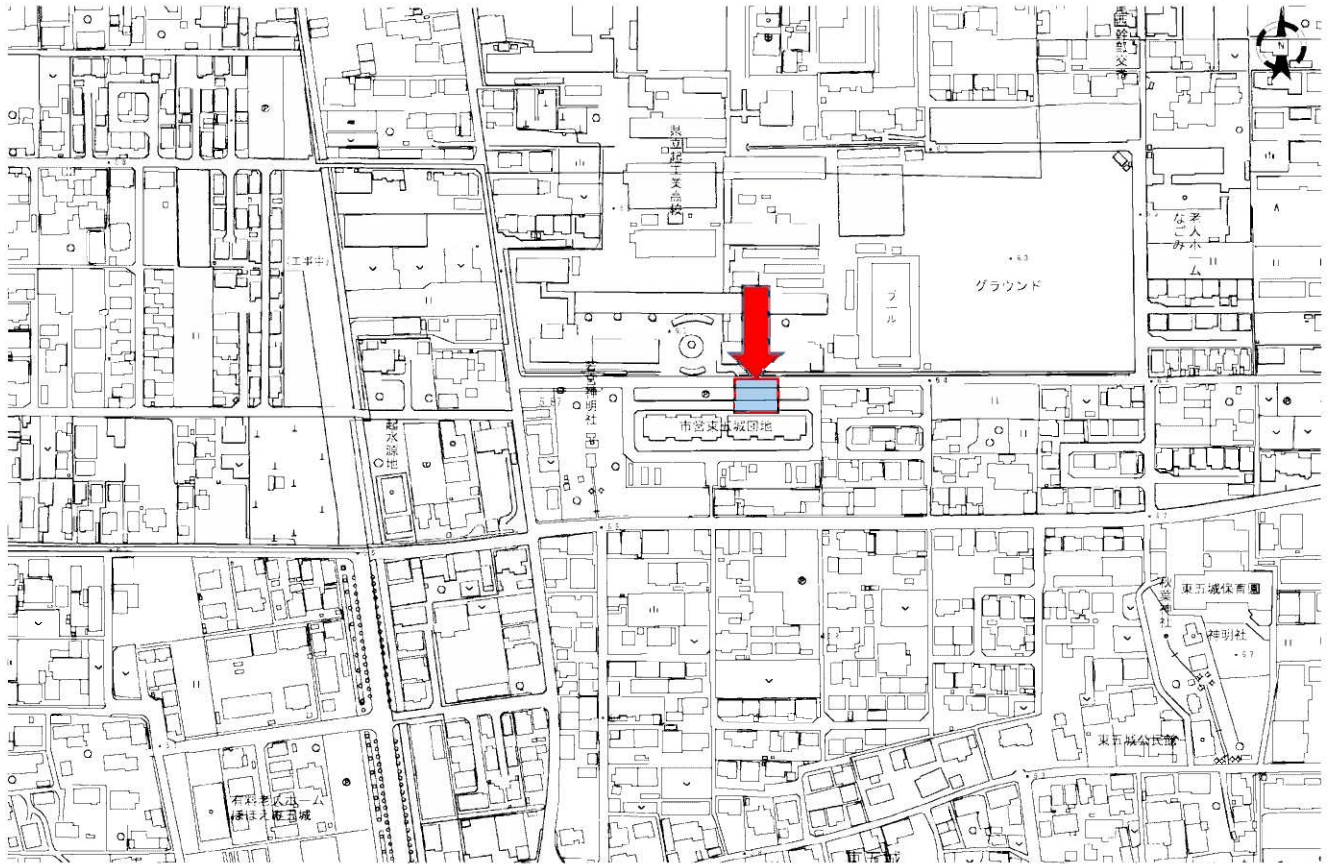

# 自動販売機設置場所(東五城団地)

1) 周辺の状況 起工科高校 南10m

2) 設置予定位置 駐車場南花壇帯

← 撮影位置及び方向  
□ 設置場所