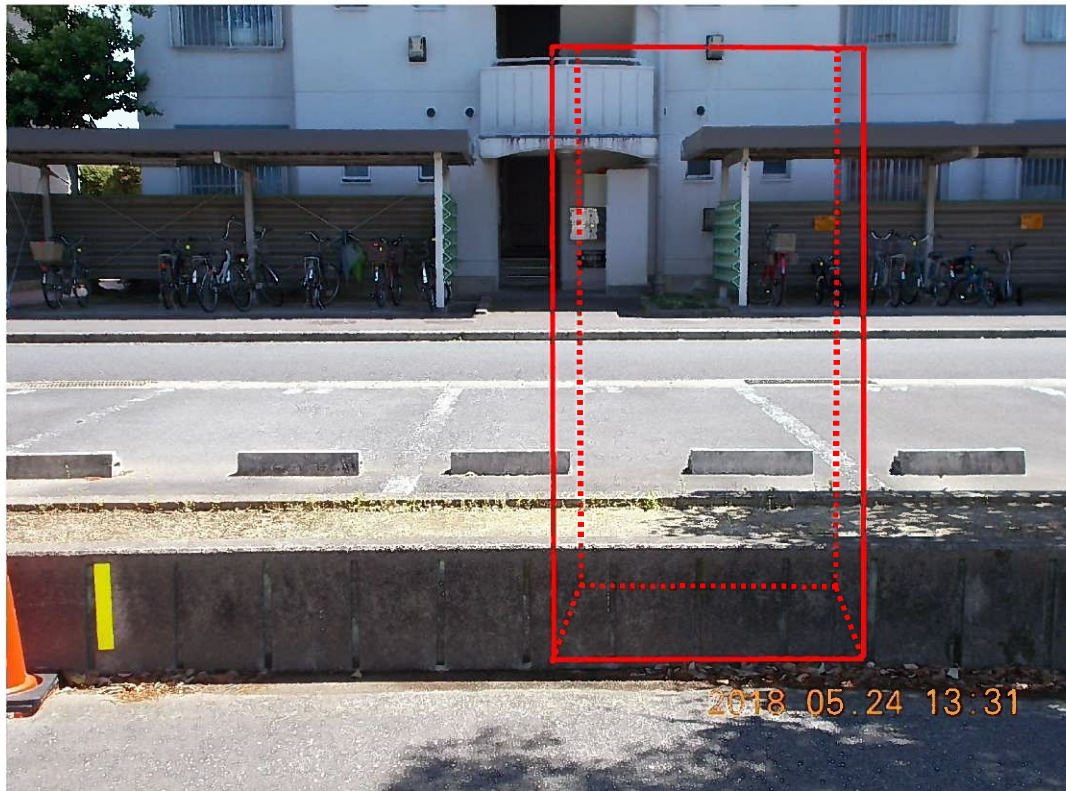

# 自動販売機設置場所(東五城団地)

1) 周辺の状況 起工科高校 南10m

2) 設置予定位置 駐車場南花壇帯

← 撮影位置及び方向  
□ 設置場所