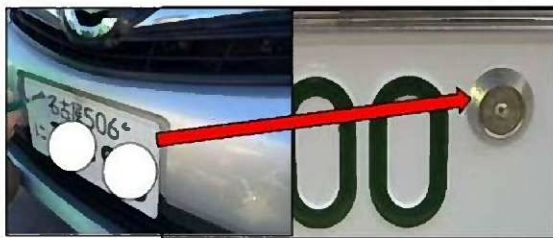

I.C.P.O.(一宮市民パトロール隊)通信

令和 元年 5月
一宮市・一宮警察署

犯罪情勢 (一宮警察署管内)

※数値は、暫定値です。(認知件数は、年間を通して数値が見直されます。)

刑法犯認知状況

(件)

	平成31年1月~4月	平成30年1月~4月	前年対比(%)	平成30年中
刑法犯総数	723	803	-80 (-10.0)	2,390

罪種別犯罪認知状況

(件)

	平成31年1月~4月	平成30年1月~4月	前年対比(%)		平成31年1月~4月	平成30年1月~4月	前年対比(%)
侵入盗	64	106	-42(-39.6)	自転車盗	133	113	+20(+17.7)
空き巣	17	39	-22(-56.4)	部品ねらい	37	42	-5(-11.9)
忍込み	13	33	-20(-60.6)	車上ねらい	42	48	-6(-12.5)
居空き	8	4	+4(+100)	自動販売機ねらい	1	33	-32(-97.0)
住宅対象以外	26	30	-4(-13.3)	強盗	1	3	-2(-66.7)
ひったくり	1	3	-2(-66.7)	性犯罪	5	6	-1(-16.7)
自動車盗	14	9	+5(+55.6)	特殊詐欺	2	8	-6(-75.0)

自動車盗難・部品ねらい
被害防止のため

「プラスワン」の対策を!

自動車メーカーのセキュリティも、高度な技術で装備されていますが、それだけでは防ぎきれない現状にあります。純正のセキュリティに加えて、「プラスワン」の対策を組み合わせ、防犯性を高めましょう。

ナンバープレート盗難防止ネジ

ネジ頭が特殊な形状で、取り外しが困難です。犯人グループは窃取後ナンバーを付け替えますので自動車盗難防止に効果的です。