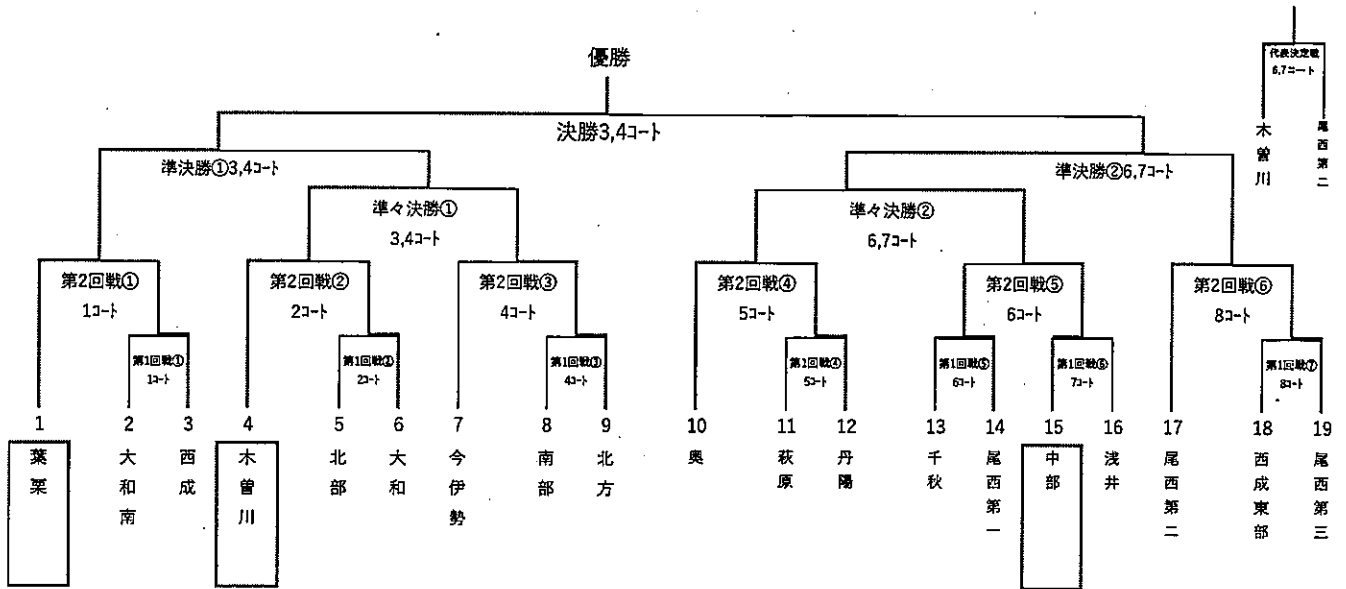

7月17日(日)

<女子の部>

優勝	葉栗中学校	準優勝	中部中学校
第3位	木曾川中学校	尾西第二中学校	

令和4年度 一宮市中学校総合体育大会組み合わせく男子の部

予選 一宮市総合体育館(いちい信金アリーナ)【7月3日(日)】 競技開始時間 9:15 使用球 ミカサ バレーボール

	Eコート(いちいA)		Fコート(いちいA)		学校名	審判
	学校名	審判	学校名	審判		
1	尾西第二 × 尾西第三		大和 × 南部		×	
2	丹陽 × 今伊勢		南部 × 西成		×	
3	木曾川 × 尾西第一		今伊勢 × 北方		×	
4	尾西第一 × 中部		丹陽 × 北方		×	
5	中部 × 木曾川		西成 × 大和		×	
6	×		×		×	