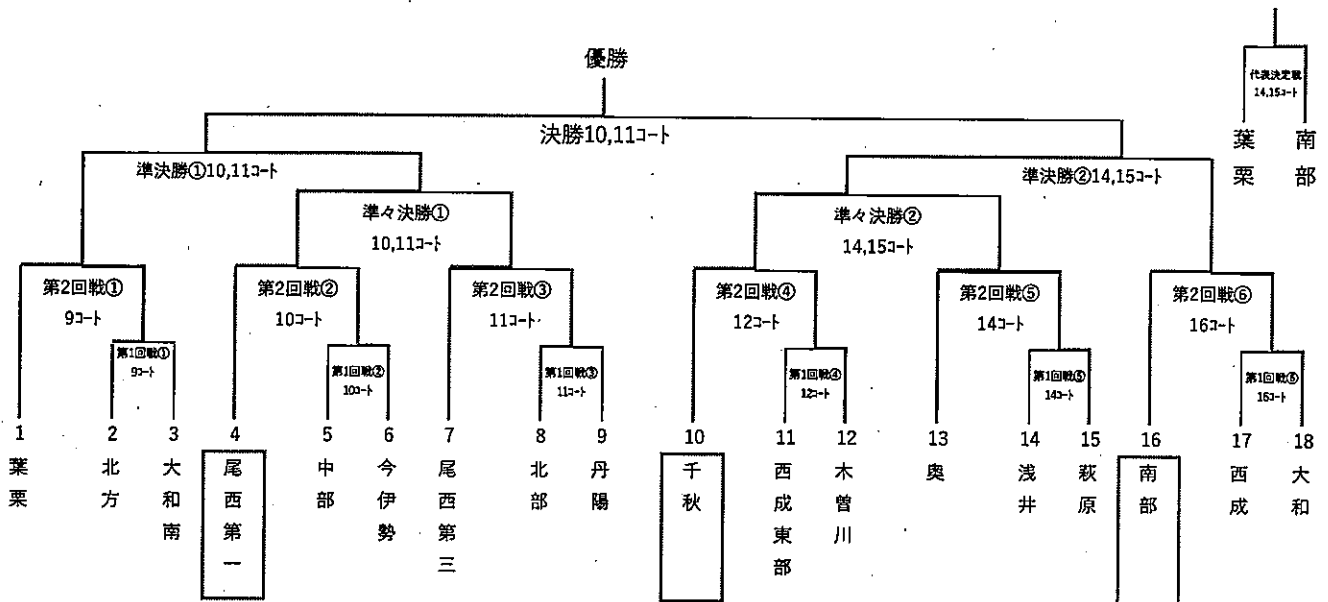

令和4年度 一宮市中学校総合体育大会 ソフトテニス 結果

7月17日(日)

<男子の部>

優勝	尾西第一中学校	準優勝	千秋中学校
第3位	南部中学校	葉栗中学校