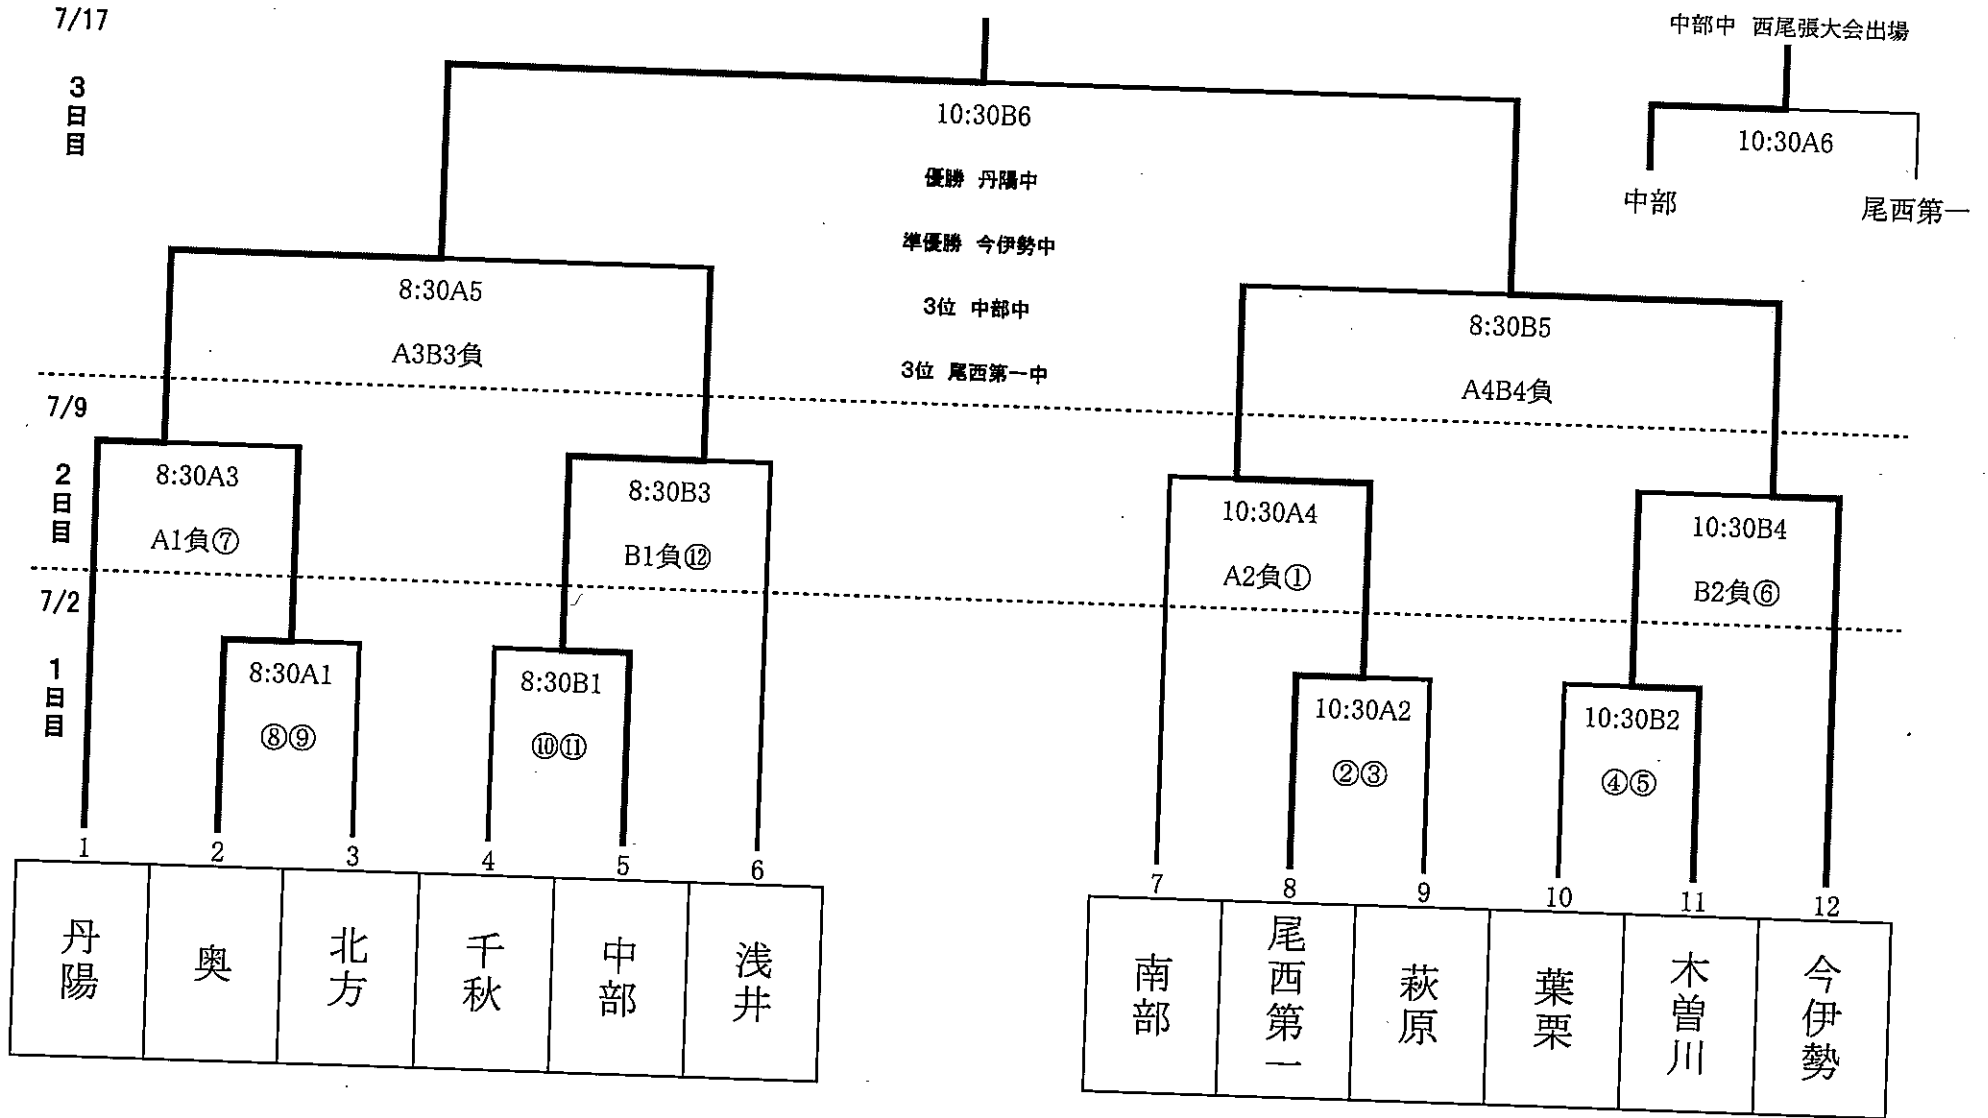

令和4年度 一宮市中学校総合体育大会ソフトボール大会 結果