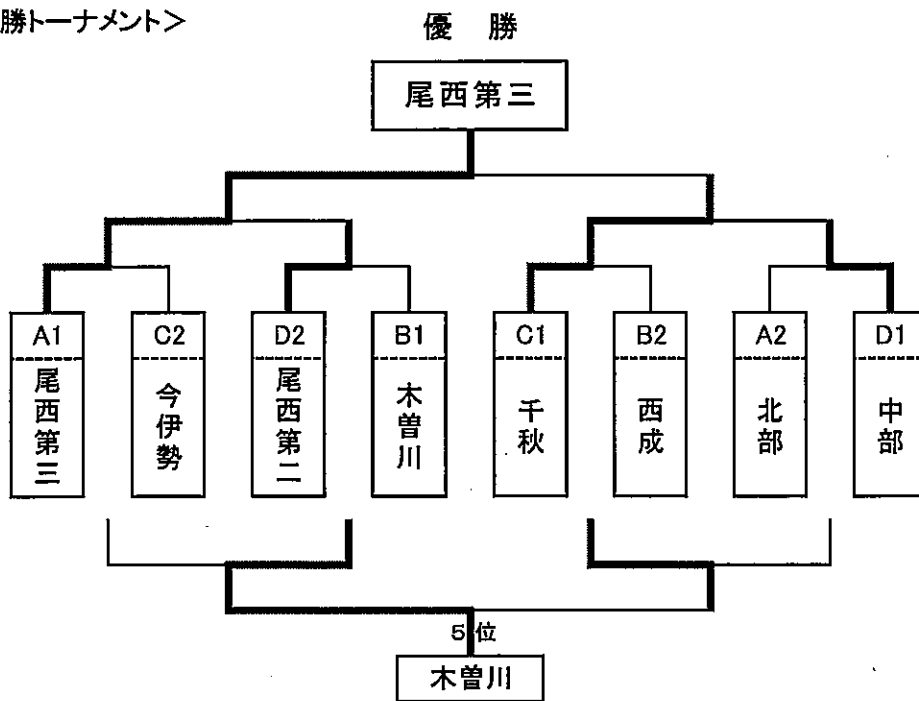

【女子団体の部】

令和4年7月9日(土)
試合開始 9:00
一宮市総合体育館 いちい信金アリーナ

<予選リーグ>

Aリーグ	尾西第三	北部	尾西第一	萩原	勝	敗	順位
尾西第三	△	○	○	○	3-0		1
北部	▲	△	○	○	2-1		2
尾西第一	▲	▲	△	▲	0-3		4
萩原	▲	▲	○	△	1-2		3

Bリーグ	西成	西成東部	木曾川	大和	浅井	勝	敗	順位
西成	△	○	▲	○	○	3-1		2
西成東部	▲	△	▲	○	▲	1-3		4
木曾川	○	○	△	○	○	4-0		1
大和	▲	▲	▲	△	▲	0-4		5
浅井	▲	○	▲	○	△	2-2		3

Cリーグ	千秋	今伊勢	奥	南部	勝	敗	順位
千秋	△	○	○	○	3-0		1
今伊勢	▲	△	○	○	2-1		2
奥	▲	▲	△	○	1-2		3
南部	▲	▲	▲	△	0-3		4

Dリーグ	尾西第二	丹陽	中部	葉栗	勝	敗	順位
尾西第二	△	○	▲	○	2-1		2
丹陽	▲	△	▲	▲	0-3		4
中部	○	○	△	○	3-0		1
葉栗	▲	○	▲	△	1-2		3

<決勝トーナメント>

<西尾張大会出場順位決定戦>