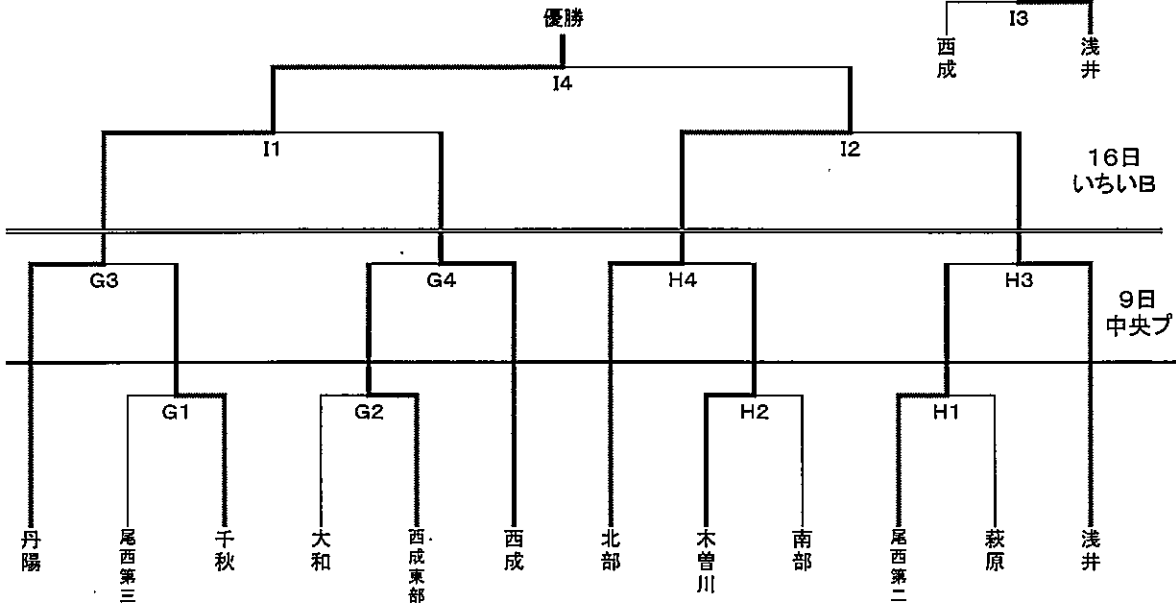

- 優勝: 一宮市立丹陽中学校
- 準優勝: 一宮市立北部中学校
- 3位: 一宮市立浅井中学校
- 3位: 一宮市立西成中学校
- 上位4チームが西尾張大会出場権獲得
- さわやか賞: 一宮市立西成東部中学校