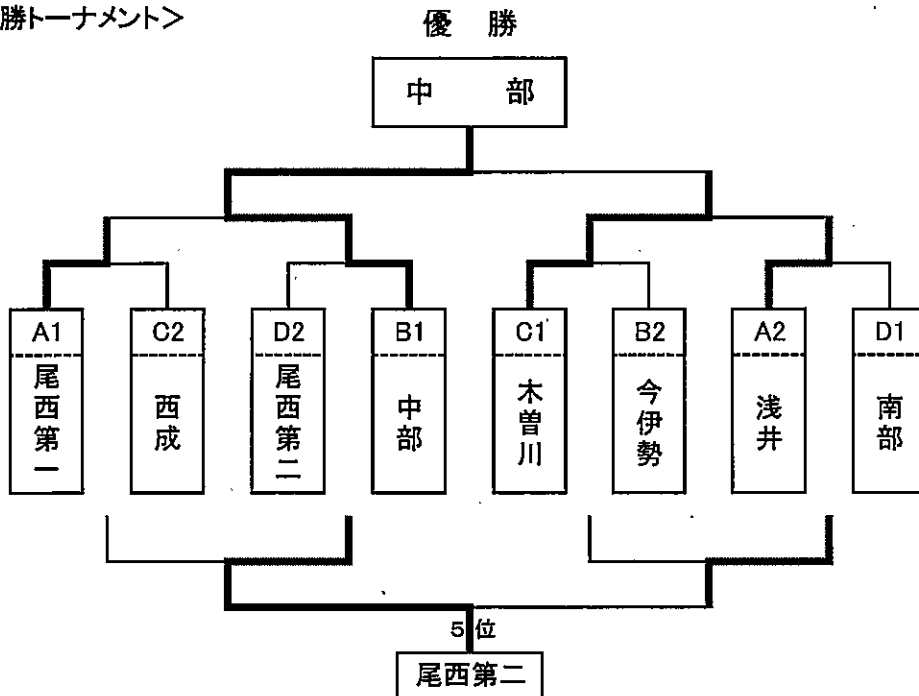

令和4年度

一宮市中学校総合体育大会 卓球の部 結果

【男子団体の部】

令和4年7月10日(日)

試合開始 9:00

一宮市総合体育館 いちい信金アリーナA

<予選リーグ>

Aリーグ	浅井	尾西第一	丹陽	尾西第三	勝	敗	順位
浅井	△	○	○		2	1	2
尾西第一	○	△	○		3	0	1
丹陽	△	△	△		0	3	4
尾西第三	△	△	○	△	1	2	3

Bリーグ	中部	今伊勢	北部	大和	勝	敗	順位
中部	△	○	○	○	3	0	1
今伊勢	△	△	○	○	2	1	2
北部	△	△	△	○	1	2	3
大和	△	△	△	△	0	3	4

Cリーグ	木曾川	萩原	西成	葉栗	勝	敗	順位
木曾川	△	○	○	○	3	0	1
萩原	△	△	△	○	1	2	3
西成	△	○	△	○	2	1	2
葉栗	△	△	△	△	0	3	4

Dリーグ	尾西第二	奥	南部	千秋	勝	敗	順位
尾西第二	△	○	△	○	2	1	2
奥	△	△	△	△	0	3	4
南部	○	○	△	○	3	0	1
千秋	△	○	△	△	1	2	3

<決勝トーナメント>

<西尾張大会出場順位決定戦>